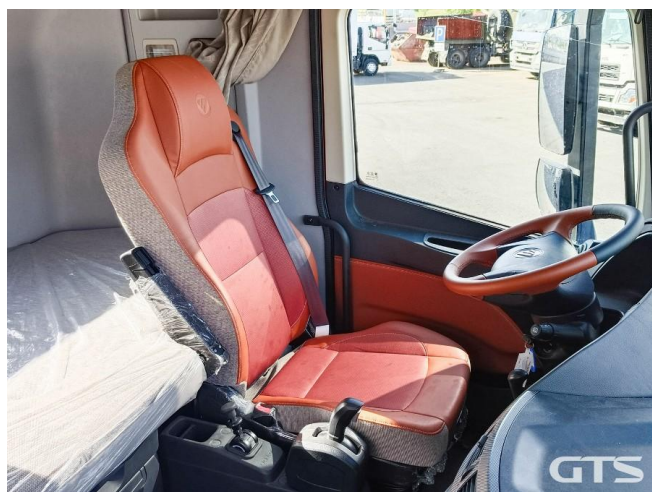

## Основные характеристики

Склад: Foton, Sitrak Пушкино	Держатель запасного колеса
Пробег: 45	Колёсная формула: 4x2
Запасное колесо	КПП: Автоматическая
Новые колеса	Мощность (л.с.): 470
Евронорма: 5	Инструментальный ящик
Спальных мест: Два	Без пробега по РФ
Два бака	ABS
Магнитола	Кредит или лизинг в день обращения