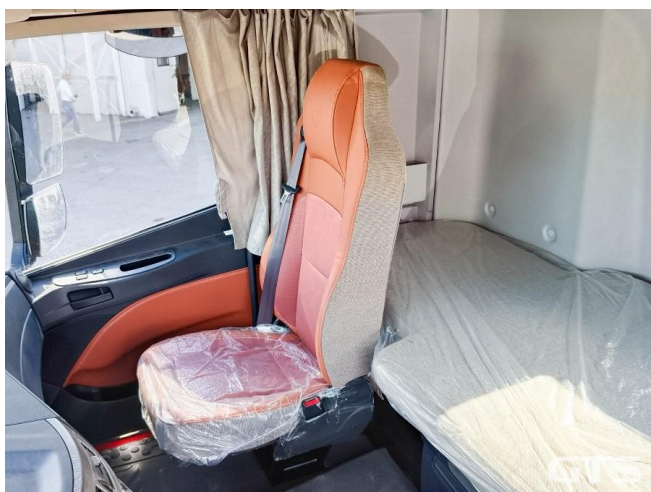

## Основные характеристики

Склад: Foton, Sitrak Пушкино	Держатель запасного колеса
Пробег: 45	Колёсная формула: 4x2
Запасное колесо	КПП: Автоматическая
Новые колеса	Мощность (л.с.): 470
Евронорма: 5	Инструментальный ящик
Спальных мест: Два	Без пробега по РФ
Два бака	ABS
Магнитола	Кредит или лизинг в день обращения